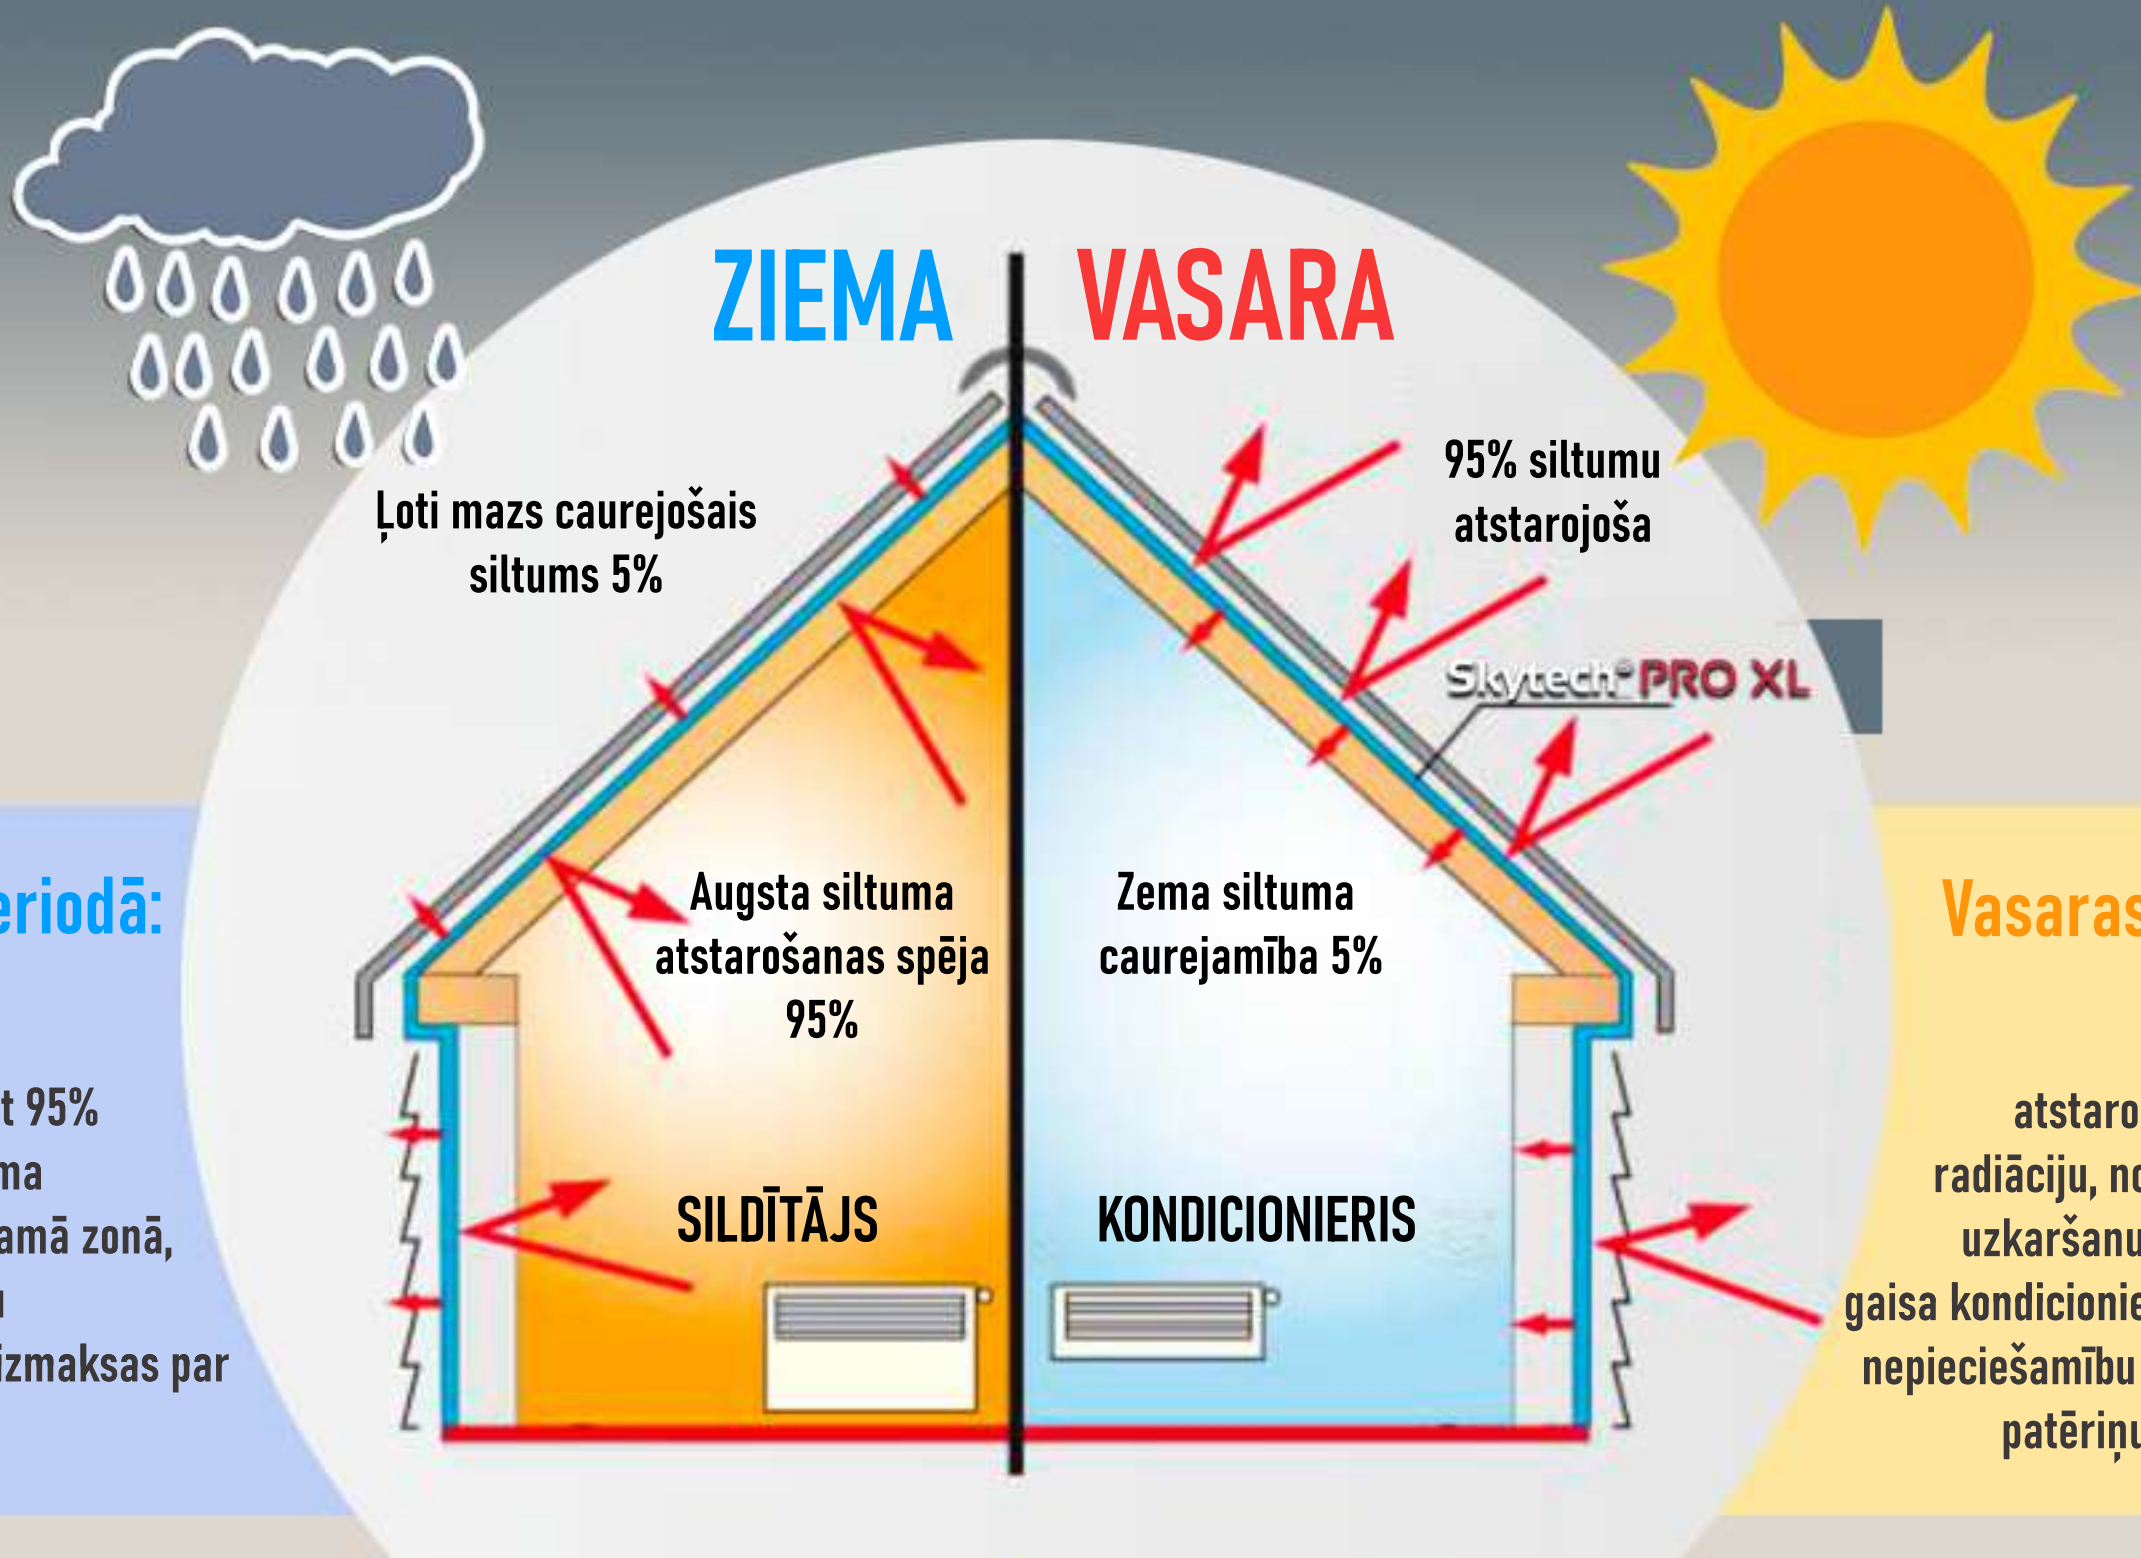

▀ **Nedegoši risinājumi jumtiem,
fasādēm un iekštelpām.**

Augsta izturība pret uguni, UV stariem, lietu un vēju.

Skytech® PRO XL

IZOLĀCIJA - DIVI VIENĀ

SILTUMU NOTUROŠA UN ATSTAROJOŠA IZOLĀCIJA

HERMĒTISKA IZOLĀCIJA (JUMTA APAKŠKLĀJA FUNKCIJA)

TEHNISKIE DATI

- > Ūdens necaurļaidīga.
- > **Nedegoša A2-s1, d0 ugunsdrošības standarts.**
- > "2 in 1" vasaras un ziemas izolācija.
 - > Vasarā - atstaro saules karstuma radiāciju samazinot dzīvojamās telpas temperatūru un samazina izmaksas par telpu dzesēšanu.
 - > Ziemā - aiztur siltuma izdalīšanos no dzīvojamās zonas saglabājot to siltu un samazinot enerģijas patēriņu telpu uzsildīšanai.
- > Svars: 1450 g/m²
- > UV izturība bez apšuvuma: 9 mēneši
- > UV izturība ar apšuvumu: Pastāvīga
- > Ūdens izturības klase: W1
- > Ugunsdrošības klase: A2-s1, d0*
- > Ūdens tvaiku caurlaidība (SD) 0,06 m
- > Siltuma atstarošana 95%
- > Termiskā pretestība 1,7 m².K/W
- > Sertifikācija CE;
ETA;
13859-1;
13859-2

* Apakšklases s1, d0 nozīmē, ka šādi produkti nerada degošus pilienus un ievērojamas dūmu emisijas.

Firebreather **Alu A2 W1**

Nedegoša, siltumu atstarojoša un elpojoša membrāna jumtiem un fasādēm.

To izmanto fasādēm un jumtiem, jaunbūvēm un remontdarbiem.