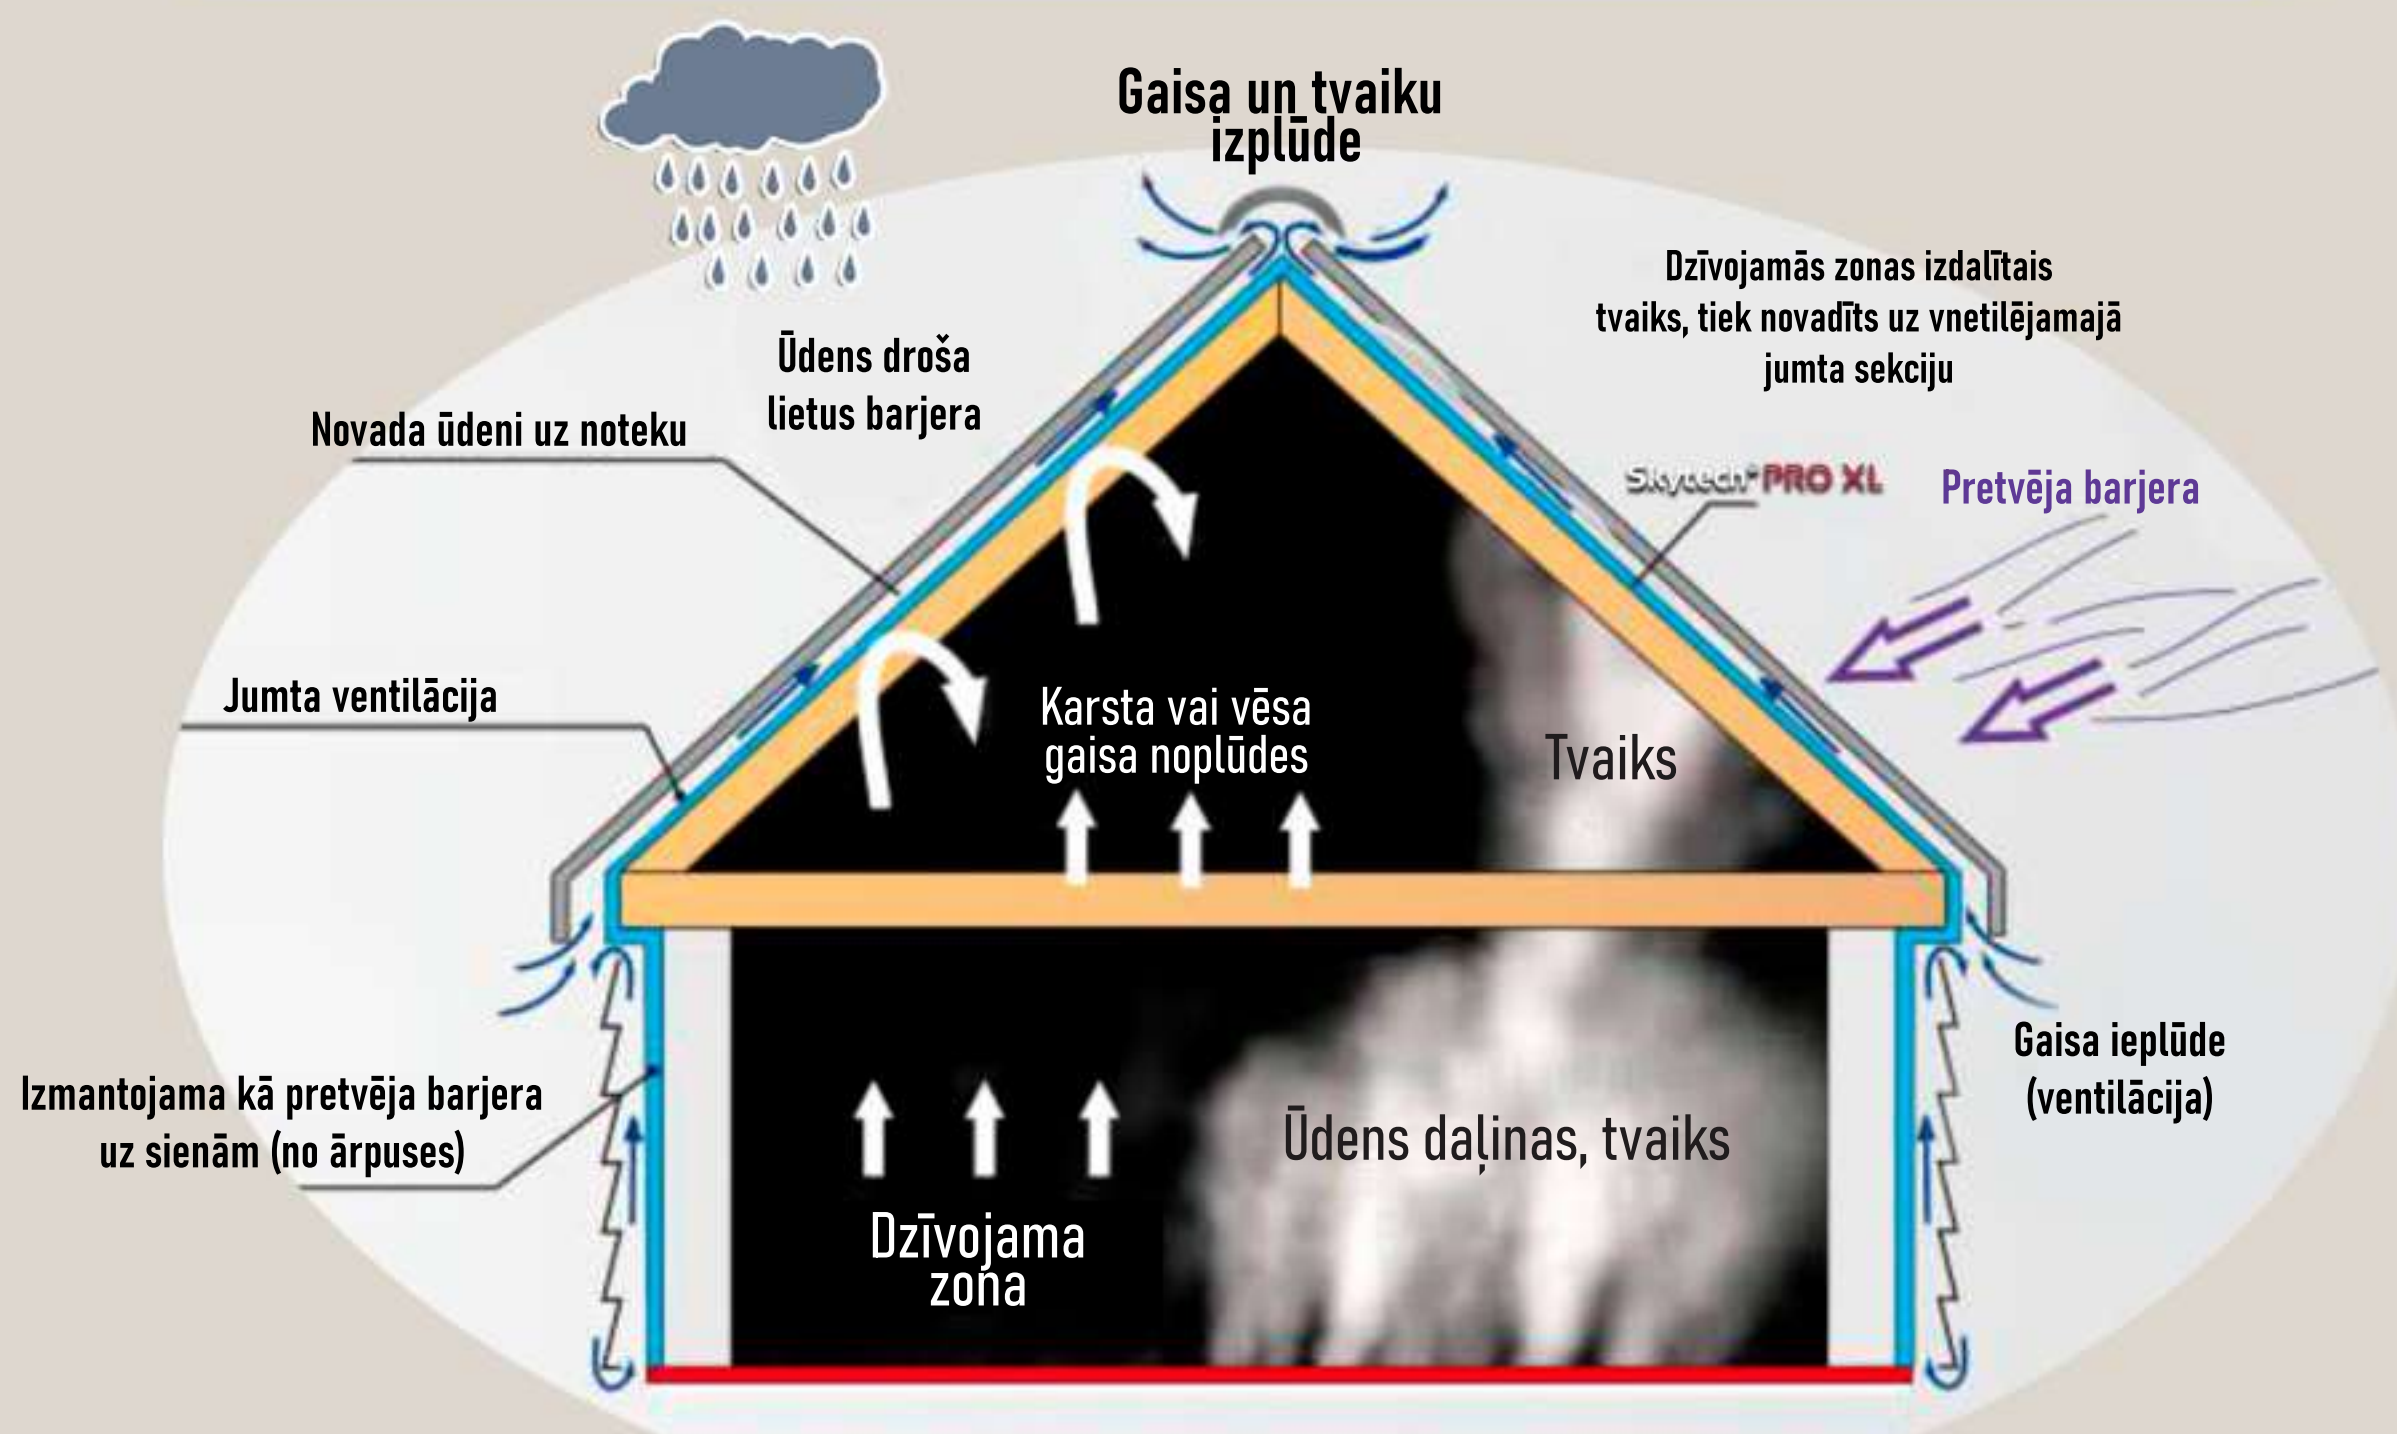

▀ **Nedegoši risinājumi jumtiem,
fasādēm un iekštelpām.**

Augsta izturība pret uguni, UV stariem, lietu un vēju.

Skytech® PRO XL

IZOLĀCIJA - DIVI VIENĀ

SILTUMU NOTUROŠA UN ATSTAROJOŠA IZOLĀCIJA

HERMĒTISKA IZOLĀCIJA (JUMTA APAKŠKLĀJA FUNKCIJA)

TEHNISKIE DATI

- > Ūdens necaurļaidīga.
- > **Nedegoša A2-s1, d0 ugunsdrošības standarts.**
- > "2 in 1" vasaras un ziemas izolācija.
 - > Vasarā - atstaro saules karstuma radiāciju samazinot dzīvojamās telpas temperatūru un samazina izmaksas par telpu dzesēšanu.
 - > Ziemā - aiztur siltuma izdalīšanos no dzīvojamās zonas saglabājot to siltu un samazinot enerģijas patēriņu telpu uzsildīšanai.
- > Svars: 1450 g/m²
- > UV izturība bez apšuvuma: 9 mēneši
- > UV izturība ar apšuvumu: Pastāvīga
- > Ūdens izturības klase: W1
- > Ugunsdrošības klase: A2-s1, d0*
- > Ūdens tvaiku caurlaidība (SD) 0,06 m
- > Siltuma atstarošana 95%
- > Termiskā pretestība 1,7 m².K/W
- > Sertifikācija CE;
ETA;
13859-1;
13859-2

* Apakšklases s1, d0 nozīmē, ka šādi produkti nerada degošus pilienus un ievērojamas dūmu emisijas.

Firebreather **Alu A2 W1**

Nedegoša, siltumu atstarojoša un elpojoša membrāna jumtiem un fasādēm.

To izmanto fasādēm un jumtiem, jaunbūvēm un remontdarbiem.